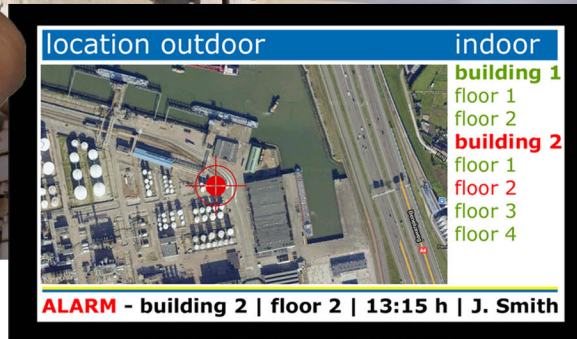

Uw partner voor de industrie Veiligheid en communicatie

De slimste oplossingen voor uw situatie